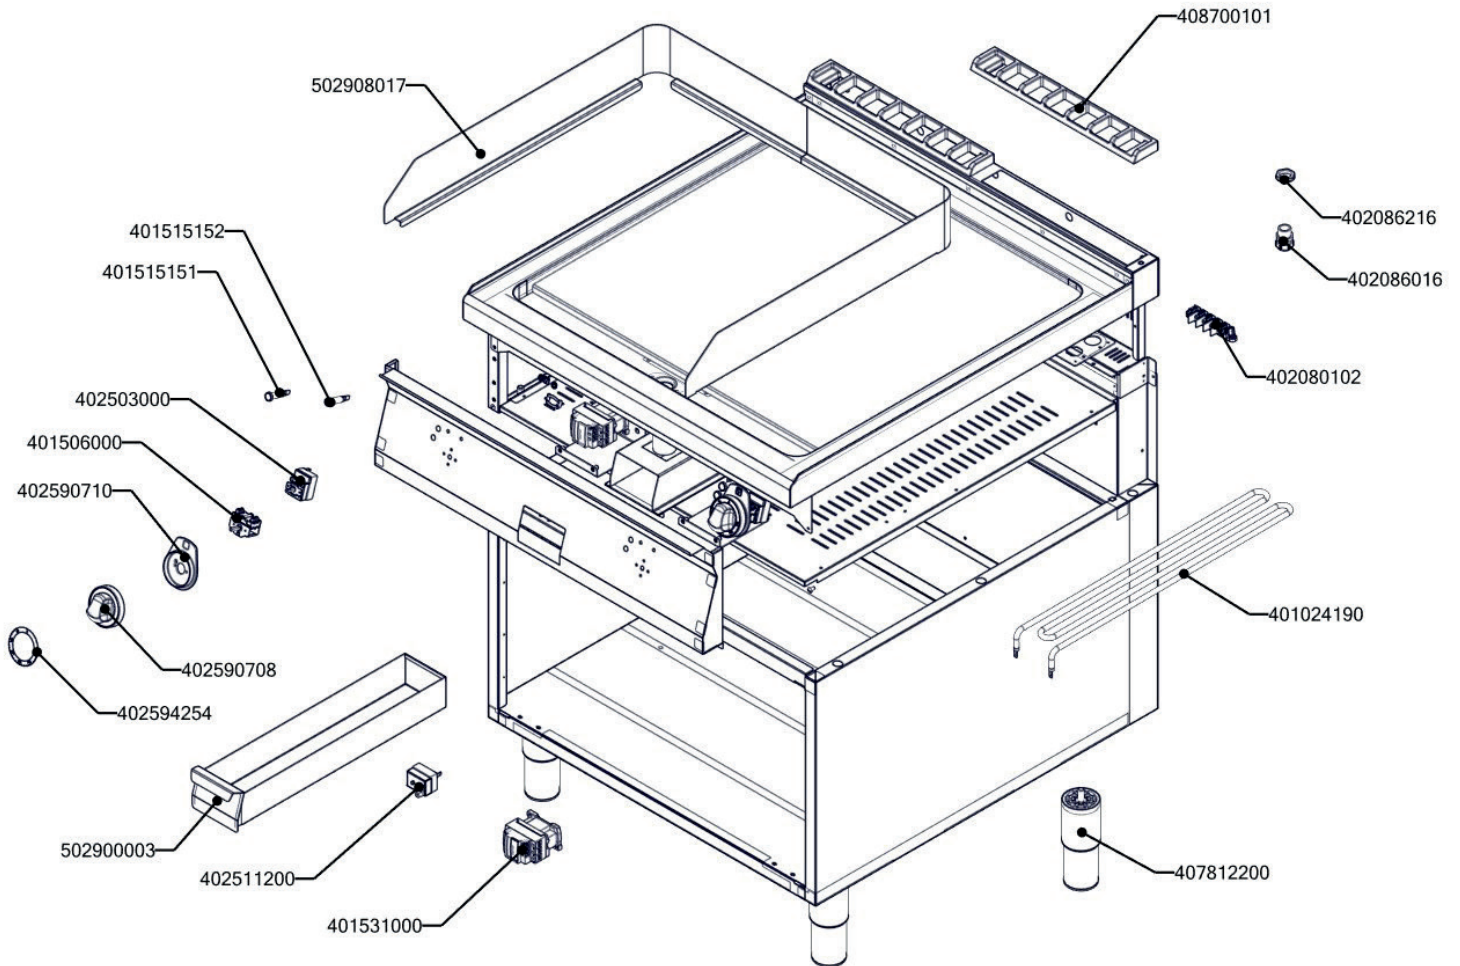

REDFOX 900
 FTTHRC 90 80 E
 2019_06

REDFOX 900
FTHRC 90 80 E
2019_06

Item number	Item description
407812200	Noha stavitelná nerez + nerez noha
408700101	Rošt komínku L700 - posmaltovaný
457509968	CF9068 - zadní kryt spodní
502908017	polotovar FTRF 9817 - kryt ostříku čištěný
401515151	Kontrolka kulatá zelená LED L700
401515152	Kontrolka kulatá bílá LED L700
407501904	Izolace těles FTRF 90-40
402590708	Regulační knoflík RF-900 mat E
402590710	Podložka regulačního knoflíku RF-900 mat
402594254	Samolep. etiketa se stupnicí FT-E L900 REDFOX
402080102	Svorkovnice 450 V / 41 A
401506000	Vypínač otočný k termostatu 60 - 310°C BR
402503002	Termostat pracovní 50-300°C 1 fáze FT Digicont
402512201	Termostat pojistný 360 °C Digicont
401531000	Stykač 18A AC-3, 32A AC-1
401024190	Topné těleso FTRF 2000W 230V
402086016	Kabelová vývodka PG 16
402086216	Matka vývodky PG 16
402503201	Spojka k termostatu pracovnímu 60-310°C BR
402005016	Vnitřní kabeláž H16
402005070	Vnitřní kabeláž H70
402005073	Vnitřní kabeláž H73
402005075	Vnitřní kabeláž H75
402005076	Vnitřní kabeláž H76
402005140	Vnitřní kabeláž H140
402006063	Vnitřní kabeláž M63
402006064	Vnitřní kabeláž M64
402006065	Vnitřní kabeláž M65
402006124	Vnitřní kabeláž M124
402006125	Vnitřní kabeláž M125
402007005	Vnitřní kabeláž Z5
402090001	Konektor F 6.3 rozdvojka
402010700	Kabel přívodní 400 V 1,7 m
457509925	CF9036 - vzpěra
457509640A	CF9012 - držák trubky - zadní
457509949	CF9049 zadní kryt horní
457509926	CF9037 - záslepka
457509927	CF9038 - kryt svorkovnice
452908021	FTRF9821 - dno modulu
452908020	FTRF9820 - výztuha dna
452900016	FTRF9016 - držák čidla